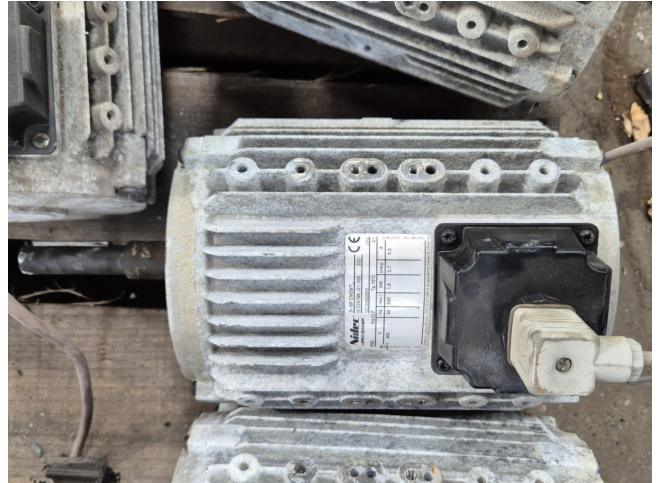

Carrier CM29/T

Specifications

Merke	Carrier
Art	CM29/T
Leistung (kW)	1,8
Geschwindigkeit (U/min)	930
Size & Weight	180x260x370 mm (LxWxH)
Remarks	Y.o.b. 2021
Stock	3

Description

Used Carrier CM29/T

Gebrauchter Nidec / Carrier CM29/T Lüfter mit folgenden Spezifikationen:
50 Hz - 1,8 kW - 930 U/min - 5,5 A.